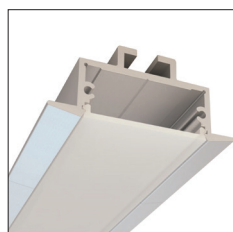

# R24 INCASSO A SOFFITTO WIDE

Incasso soffitto con molle

**INSTALLAZIONE**  
superficie

**DISSIPAZIONE**  
MASSIMA  
28 W/m

**TAILOR MADE**  
servizio taglio su misura  
strip installata  
accessori e cavo

R24 è un a ampio profilo in alluminio per installazione in controsoffitti. Grazie agli accessori optional di fissaggio a molla è possibile l'installazione in controsoffitti di differenti materiali, come cartongesso o legno. Disponibile in due colorazioni, silver oppure bianco. Possibilità di personalizzazione dei profili su misura completi di una o due LED strip al loro interno, cavo di alimentazione e accessori per il fissaggio a scelta

**LA CONFEZIONE STANDARD COMPRENDE:**

- 1 profilo in alluminio L.2 m
- 1 diffusore L.2 m

cod.	colore	lunghezza standard	diffusore incluso
PA4318iG-O	silver	2 mt	opale
PA4318iG-T	silver	2 mt	trasparente

cod.	colore	lunghezza standard	diffusore incluso
PA4318iW-O	bianco	2 mt	opale
PA4318iW-T	bianco	2 mt	trasparente