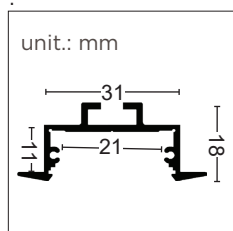

# R24 INCASSO A SOFFITTO WIDE

Incasso soffitto con molle

**INSTALLAZIONE**  
superficie

**DISSIPAZIONE**  
MASSIMA  
28 W/m

**TAILOR MADE**  
servizio taglio su misura  
strip installata  
accessori e cavo

**LA CONFEZIONE STANDARD COMPRENDE:**

- 1 profilo in alluminio L.2 m
- 1 diffusore L.2 m

cod.	colore	lunghezza standard	diffusore incluso
PA4318iG-O	silver	2 mt	opale
PA4318iG-T	silver	2 mt	trasparente

cod.	colore	lunghezza standard	diffusore incluso
PA4318iW-O	bianco	2 mt	opale
PA4318iW-T	bianco	2 mt	trasparente