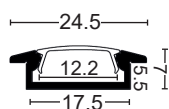

# R7 INCASSO SLIM

Installazione a incasso

**INSTALLAZIONE**  
superficie

**DISSIPAZIONE**  
MASSIMA  
15 W/m

**TAILOR MADE**  
servizio taglio su misura  
strip installata  
accessori e cavo

R7 è un profilo da incasso in alluminio anodizzato di dimensioni ridotte anche in profondità. Questo permette a tutta la luce emessa della strip di uscire ed essere utilizzata per illuminare l'ambiente o gli oggetti circostanti. Idoneo per essere incassato in qualsiasi tipo di materiale come finte pareti, pavimenti e mobili. Possibilità di personalizzazione dei profili su misura completi di LED strip, cavo di alimentazione e accessori.

unit.: mm

**LA CONFEZIONE STANDARD COMPRENDE:**

- 1 profilo in alluminio L.2 m
- 1 diffusore L.2 m

cod.	colore	lunghezza standard	diffusore incluso
PA2405iG-F	silver	2 mt	semi-opale
PA2405iG-O	silver	2 mt	opale
PA2405iG-T	silver	2 mt	trasparente
cod.	colore	lunghezza standard	diffusore incluso
PA2405iW-F	bianco	2 mt	semi-opale
PA2405iW-O	bianco	2 mt	opale
PA2405iW-T	bianco	2 mt	trasparente