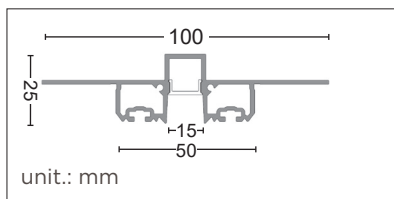

# TR15 INCASSO A SCOMPARSA

Installazione ad incasso rasato per cartongesso

**INSTALLAZIONE**  
incasso

**DISSIPAZIONE**  
**MASSIMA**  
50 W/m

**TAILOR MADE**  
servizio taglio su misura  
strip installata  
accessori e cavo

Profilo in alluminio estruso di colore bianco, modulare per installazioni a fila continua o singola. Ideale per l'assemblaggio di qualsiasi tipo di striscia LED al suo interno. Diffusore in policarbonato satinato anti ingiallimento, arretrato di circa 15 mm rispetto al soffitto per garantire un'illuminazione confortevole nell' ambiente sottostante. Disponibili accessori di giunzione optional per installazione in fila continua.

**LA CONFEZIONE STANDARD COMPRENDE:**

- 1 profilo in alluminio L.3 m
- 1 diffusore L.3 m

cod.	colore	lunghezza standard	diffusore incluso
<input type="checkbox"/> PA10025B-3	bianco	3 mt	satinato