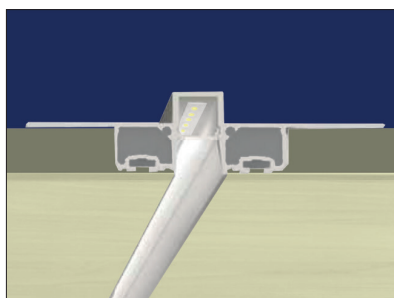

# TR15 INCASSO A SCOMPARSA

Installazione ad incasso rasato per cartongesso

**INSTALLAZIONE**  
incasso

**DISSIPAZIONE**  
**MASSIMA**  
50 W/m

**TAILOR MADE**  
servizio taglio su misura  
strip installata  
accessori e cavo

Profilo in alluminio estruso di colore bianco, modulare per installazioni a fila continua o singola. Ideale per l'assemblaggio di qualsiasi tipo di striscia LED al suo interno. Diffusore in policarbonato satinato anti ingiallimento, arretrato di circa 15 mm rispetto al soffitto per garantire un'illuminazione confortevole nell' ambiente sottostante. Disponibili accessori di giunzione optional per installazione in fila continua.

**LA CONFEZIONE STANDARD COMPRENDE:**

- 1 profilo in alluminio L.3 m
- 1 diffusore L.3 m

cod.	colore	lunghezza standard	diffusore incluso
<input type="checkbox"/> PA10025B-3	bianco	3 mt	satinato