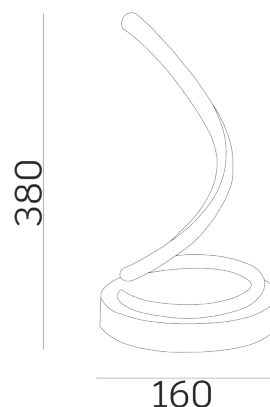

esse-Teseo

L'elegante lampada da tavolo esse-Teseo rappresenta il complemento d'arredo ideale per ambienti ricercati. Il suo design, essenziale e raffinato, si integra perfettamente in differenti contesti di stile. È disponibile in due varianti: con accensione classica a **interruttore** o con controllo **Wi-Fi** tramite l'app Casambi. La sorgente luminosa a LED permette di regolare la tonalità del bianco su tre livelli, utilizzando il pulsante fisico nella versione standard o direttamente l'applicazione nel modello smart. Lo stelo è personalizzabile in due finiture: bianco (B) o nero (N)