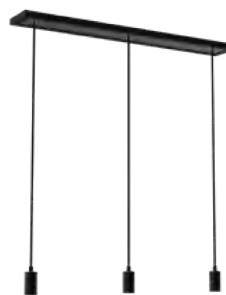

Nero-quinto
sospensione per
cinque lampade
cod.E27-5-N
5xE27 - L.1.5 mt

Nero-terzo
sospensione per
tripla lampada
cod.E27-3-N
3xE27 - L.1.5 mt