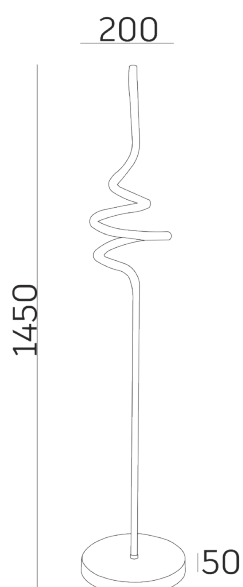

esse-Arianna

La lampada da terra a LED esse-Arianna, dal design moderno e raffinato, si integra armoniosamente in ogni contesto, dagli ambienti classici a quelli più contemporanei. È disponibile in due configurazioni: con accensione tradizionale a **interruttore** o con controllo **smart Wi-Fi** tramite l'app Casambi. La sorgente luminosa a LED offre la massima flessibilità, consentendo di selezionare tre diverse tonalità di bianco tramite il pulsante integrato (versione on-off) o tramite applicazione (versione Wi-Fi).

La struttura è disponibile in due varianti di colore: bianco (B) o nero (N).

esse-Arianna WI-FI

cod.	input	WATT	selezionabile luce	controllo tonalità
ES4H30B-TW	220-240V	30W	3000K-4000K-6500K	wi-fi
ES4H30N-TW	220-240V	30W	3000K-4000K-6500K	wi-fi

esse-Arianna ON-OFF

cod.	input	WATT	selezionabile luce	controllo tonalità
ES3H30B-TW	220-240V	30W	3000K-4000K-6500K	interruttore
ES3H30N-TW	220-240V	30W	3000K-4000K-6500K	interruttore