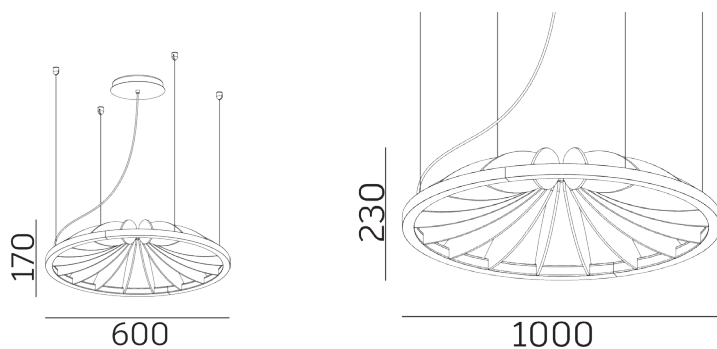

COLORI

fonoassorbente

ignifugo

antiabbagliamento

wi-fi