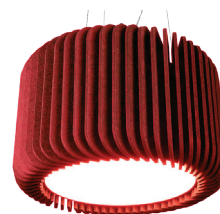

Verber - *Irradia*

verber-Irradia è una lampada a sospensione dal design cilindrico lamellare. Struttura completamente in materiale fonoassorbente, disponibile in differenti colorazioni, dotata di una fonte luminosa LED integrata con diffusore softlight.

cod.	input	WATT	luce	controllo
VH12H30B-930	220-240V	30W	3000K	on-off
VHD12H30B-930	220-240V	30W	3000K	wi-fi
VHD12H30B-TW	220-240V	30W	2700K÷6000K	wi-fi