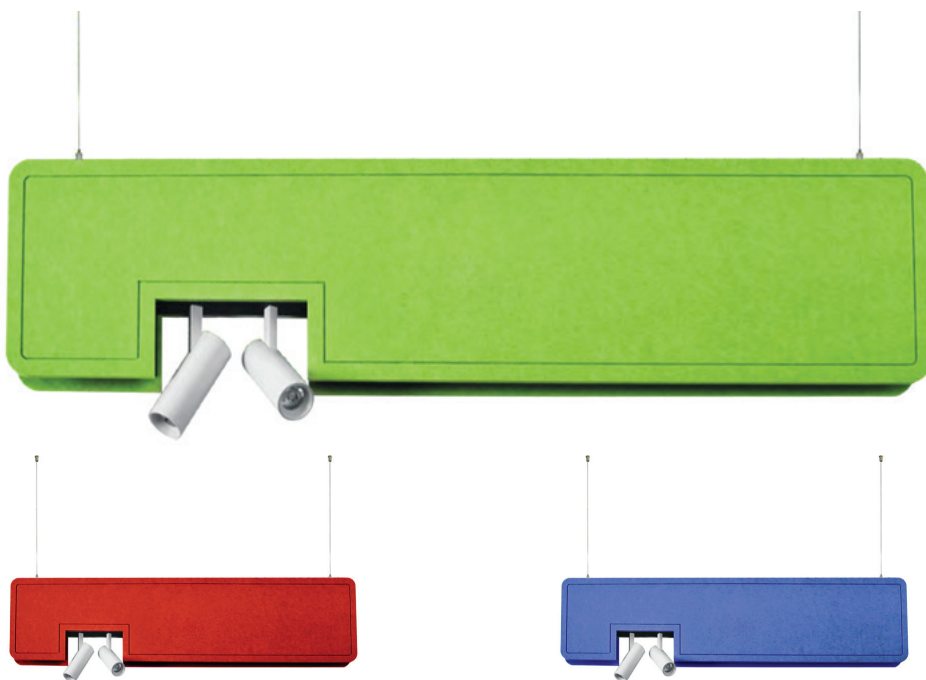

Verber - Quadra

verber-Quadra è un'elegante lampada lineare a sospensione interamente costruita con materiali fonoassorbenti e ignifughi. Luce a LED integrata che proietta verso il basso con ottica antiabbagliamento.

wi-fi

Verber - Faro

verber-Faro è un pannello fonoassorbente a sospensione con integrazione di due spot LED orientabili singolarmente in colore bianco, nero e color alluminio.

cod.	input	WATT	luce	controllo
VH02H32V-930	220-240V	24W	3000K	on-off
VHD2H32V-930	220-240V	24W	3000K	wi-fi
VHD2H32V-TW	220-240V	24W	2700K÷6000K	wi-fi