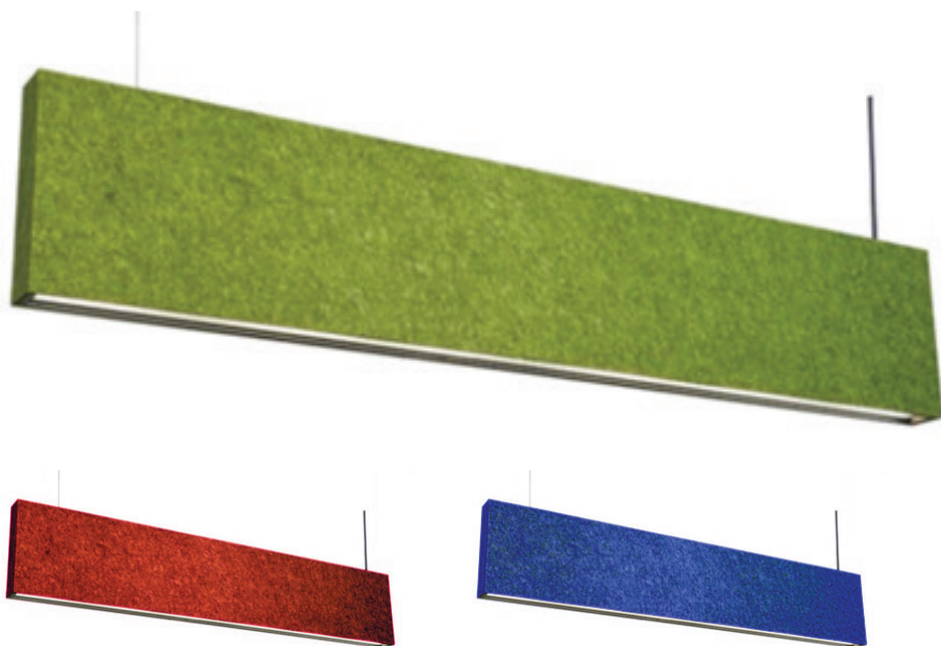

Verber - Quadra

verber-Quadra è un'elegante lampada lineare a sospensione interamente costruita con materiali fonoassorbenti e ignifughi. Luce a LED integrata che proietta verso il basso con ottica antiabbagliamento.