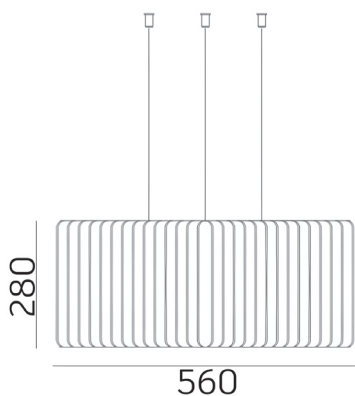

COLORI

blu

verde

rosso

fonoassorbente

ignifugo

antiabbagliamento

wi-fi