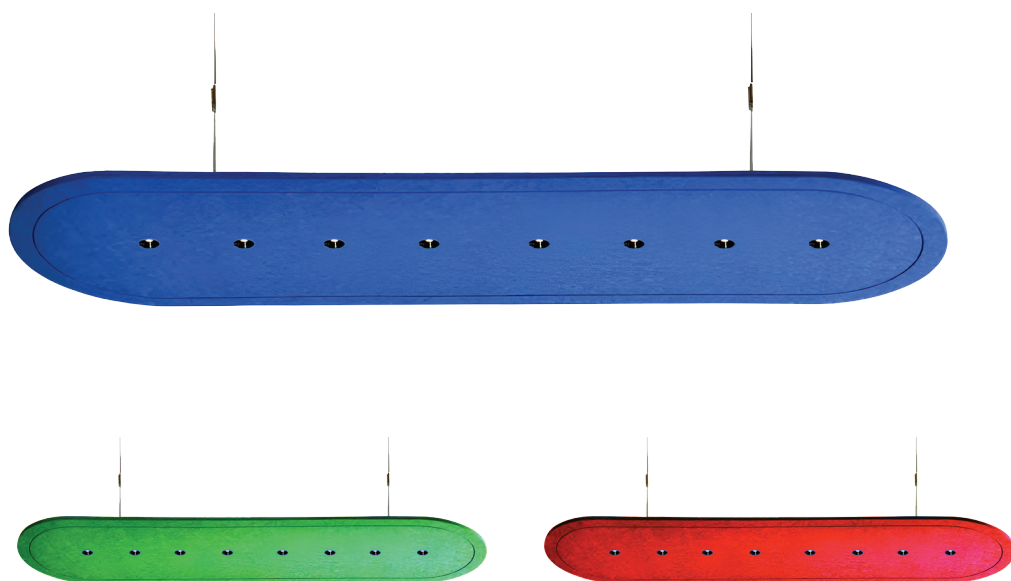

Verber - Quadra

verber-Quadra è un'elegante lampada lineare a sospensione interamente costruita con materiali fonoassorbenti e ignifughi. Luce a LED integrata che proietta verso il basso con ottica antiabbagliamento.

ignifugo

antiabbagliamento

wi-fi

Verber - Velo

verber-Velo è una lampada a sospensione lineare con estremità stondate, interamente costruita con materiali fonoassorbenti e ignifughi. Luce a LED integrata che proietta verso il basso con ottica antiabbagliamento.