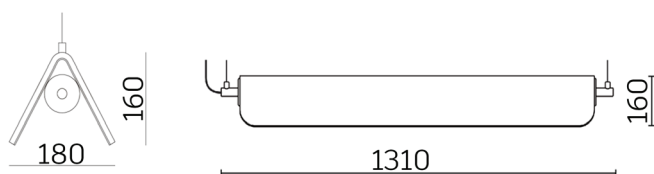

COLORI

blu

verde

rosso

fonoassorbente

ignifugo

antiabbagliamento

wi-fi