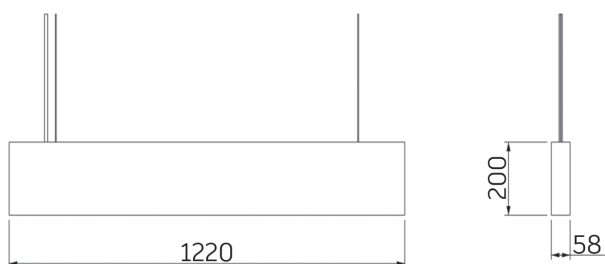

COLORI

blu

verde

rosso

fonoassorbente

ignifugo

antiabbagliamento

wi-fi