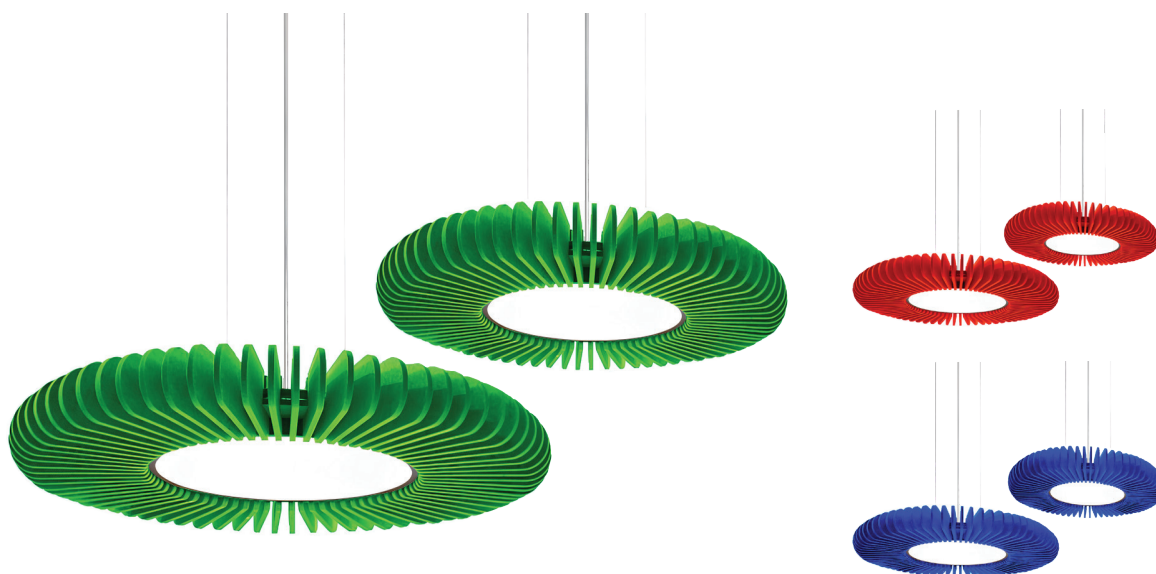

Verber - Quadra

verber-Quadra è un'elegante lampada lineare a sospensione interamente costruita con materiali fonoassorbenti e ignifughi. Luce a LED integrata che proietta verso il basso con ottica antiabbagliamento.

wi-fi

Verber - Tulip

verber-Tulip è una lampada a sospensione dal design semisferico a fiore rovesciato. La sua semisfera è completamente in materiale fonoassorbente, disponibile in differenti colorazioni, dotata di una fonte luminosa LED con attacco E27 che permette l'intercambiabilità facilitata.

wi-fi

Verber - Gerber

verber-Gerber è una lampada a sospensione proposta in due misure ed è composta da un disco con lamelle fonoassorbenti e fonte luminosa centrale integrata. Ottica diffondente con effetto soft light. Entrambi le misure sono ideali per installazioni singole oppure per installazioni multiple a grappolo.