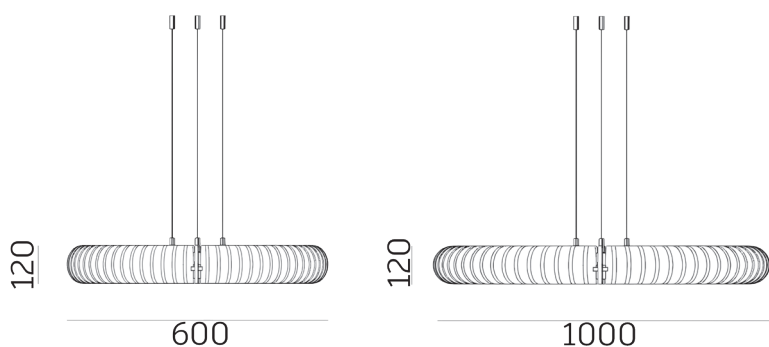

COLORI

blu

verde

rosso

fonoassorbente

ignifugo

antiabbagliamento

wi-fi