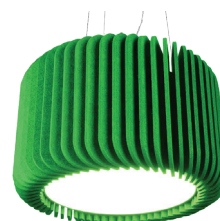

Verber - Quadra

verber-Quadra è un'elegante lampada lineare a sospensione interamente costruita con materiali fonoassorbenti e ignifughi. Luce a LED integrata che proietta verso il basso con ottica antiabbagliamento.

Verber - *Irradia*

verber-Irradia è una lampada a sospensione dal design cilindrico lamellare. Struttura completamente in materiale fonoassorbente, disponibile in differenti colorazioni, dotata di una fonte luminosa LED integrata con diffusore softlight.