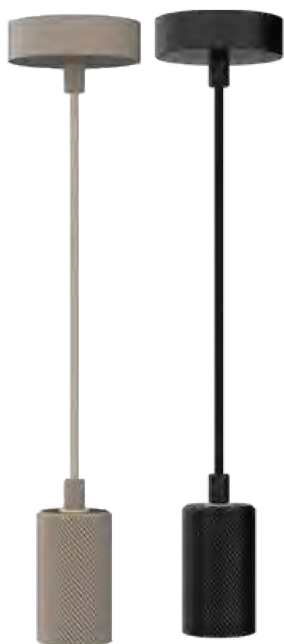

wi-fi

Verber - Tulip

verber-Tulip è una lampada a sospensione dal design semisferico a fiore rovesciato. La sua semisfera è completamente in materiale fonoassorbente, disponibile in differenti colorazioni, dotata di una fonte luminosa LED con attacco E27 che permette l'intercambiabilità facilitata.

Sabbia-5
sospensione per
singola lampada
cod.E27-S5
E27 - L.5 mt

Sabbia-4
sospensione per
singola lampada
cod.E27-S4
E27 - L.4 mt

Sabbia-3
sospensione per
singola lampada
cod.E27-S3
E27 - L.3 mt

Sabbia-2
sospensione per
singola lampada
cod.E27-S2
E27 - L.2 mt

Nero-5
sospensione per
singola lampada
cod.E27-N5
E27 - L.5 mt

Nero-4
sospensione per
singola lampada
cod.E27-N4
E27 - L.4 mt

Nero-3
sospensione per
singola lampada
cod.E27-N3
E27 - L.3 mt

Nero-2
sospensione per
singola lampada
cod.E27-N2
E27 - L.2 mt