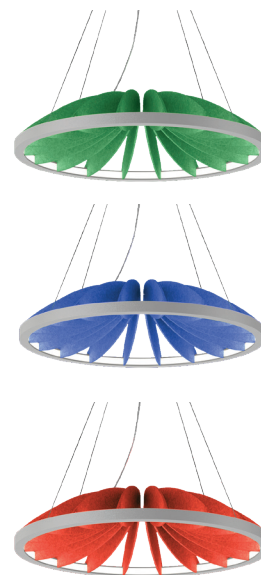

wi-fi

Verber - Tulip

verber-Tulip è una lampada a sospensione dal design semisferico a fiore rovesciato. La sua semisfera è completamente in materiale fonoassorbente, disponibile in differenti colorazioni, dotata di una fonte luminosa LED con attacco E27 che permette l'intercambiabilità facilitata.

wi-fi

Verber - Gerber

verber-Gerber è una lampada a sospensione proposta in due misure ed è composta da un disco con lamelle fonoassorbenti e fonte luminosa centrale integrata. Ottica diffondente con effetto soft light. Entrambi le misure sono ideali per installazioni singole oppure per installazioni multiple a grappolo.

Verber - *Irradia*

verber-Irradia è una lampada a sospensione dal design cilindrico lamellare. Struttura completamente in materiale fonoassorbente, disponibile in differenti colorazioni, dotata di una fonte luminosa LED integrata con diffusore softlight.

wi-fi

Verber - *Petalo*

Lampada a sospensione con petali arcuati, eleganti e sinuosi, che evocano l'interno di un fiore al sole. Realizzata interamente in materiale fonoassorbente, integra una sorgente luminosa LED circolare nel supporto ad anello. Le sospensioni PETALO si prestano magnificamente come lampade di grande impatto, sia come punto focale sopra un tavolo, sia raggruppate in composizioni per definire aree lounge e di incontro in spazi comuni