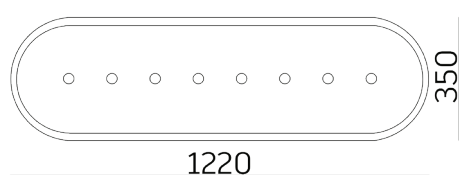

COLORI

blu

verde

rosso

fonoassorbente

ignifugo

antiabbagliamento

wi-fi