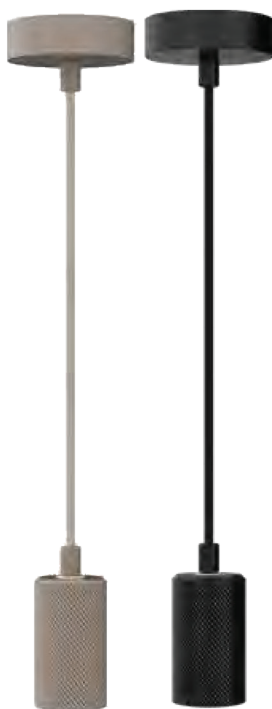

wi-fi

Verber - Tulip

verber-Tulip è una lampada a sospensione dal design semisferico a fiore rovesciato. La sua semisfera è completamente in materiale fonoassorbente, disponibile in differenti colorazioni, dotata di una fonte luminosa LED con attacco E27 che permette l'intercambiabilità facilitata.

fumé LED 20-P
220-240V - 6W
1900K - 300lm
cod.E20HP6-F
E27 - Ø200

noir LED 12
220-240V - 6W
1900K - 260lm
cod.E12H6-F
E27 - Ø125

noir LED 15
220-240V - 6W
1900K - 260lm
cod.E15H6-F
E27 - Ø150

noir LED 20
220-240V - 6W
1900K - 260lm
cod.E15HD6-F
E27 - Ø150 - 45°

roulé LED 12
220-240V - 6W
1900K - 240lm
cod.E12H6-R
E27 - Ø125

roulé LED 15
220-240V - 6W
1900K - 260lm
cod.E15H6-F
E27 - Ø200

roulé LED 20
220-240V - 6W
1900K - 280lm
cod.E20H6-F
E27 - Ø300

Includo gli accessori

Sabbia-5
sospensione per
singola lampada
cod.E27-S5
E27 - L.5 mt

Sabbia-4
sospensione per
singola lampada
cod.E27-S4
E27 - L.4 mt

Sabbia-3
sospensione per
singola lampada
cod.E27-S3
E27 - L.3 mt

Sabbia-2
sospensione per
singola lampada
cod.E27-S2
E27 - L.2 mt