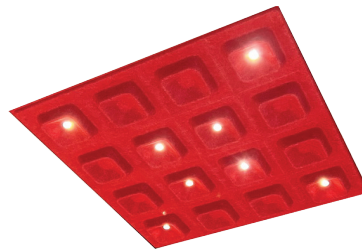

Verber - *Integro*

verber-Integro è un pannello fonoassorbente modulare con e senza integrazione di sorgenti LED per illuminare le zone sottostanti in assenza di abbagliamento. Disponibile anche con Kit di sospensione.

cod.	input	WATT	luce	controllo
VH04HR	//	//	assente	//
VH5H20R-930	220-240V	20W	3000K	on-off
VHD5H20R-930	220-240V	20W	3000K	wi-fi
VHD5H20R-TW	220-240V	20W	2700K÷6000K	wi-fi