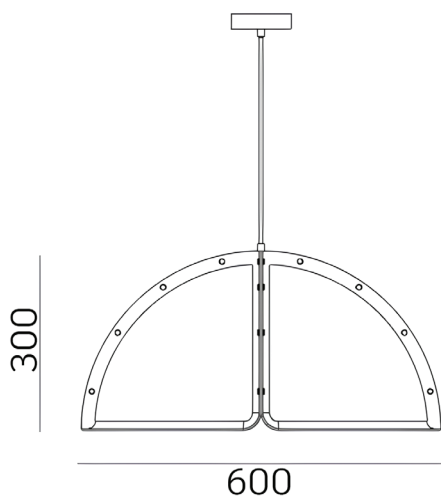

COLORI

blu

verde

rosso

fonoassorbente

ignifugo

antiabbagliamento

wi-fi