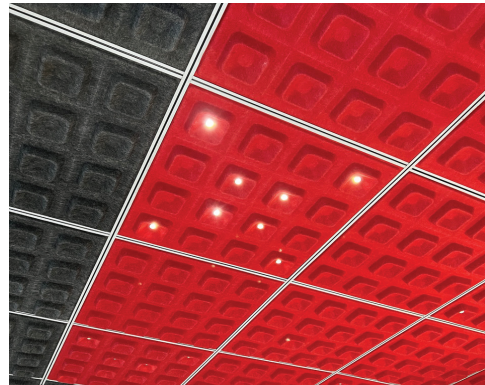

Verber - *Integro*

verber-Integro è un pannello fonoassorbente modulare con e senza integrazione di sorgenti LED per illuminare le zone sottostanti in assenza di abbagliamento. Disponibile anche con Kit di sospensione.

cod.	input	WATT	luce	controllo
VH04HR	//	//	assente	//
VH5H20R-930	220-240V	20W	3000K	on-off
VHD5H20R-930	220-240V	20W	3000K	wi-fi
VHD5H20R-TW	220-240V	20W	2700K÷6000K	wi-fi