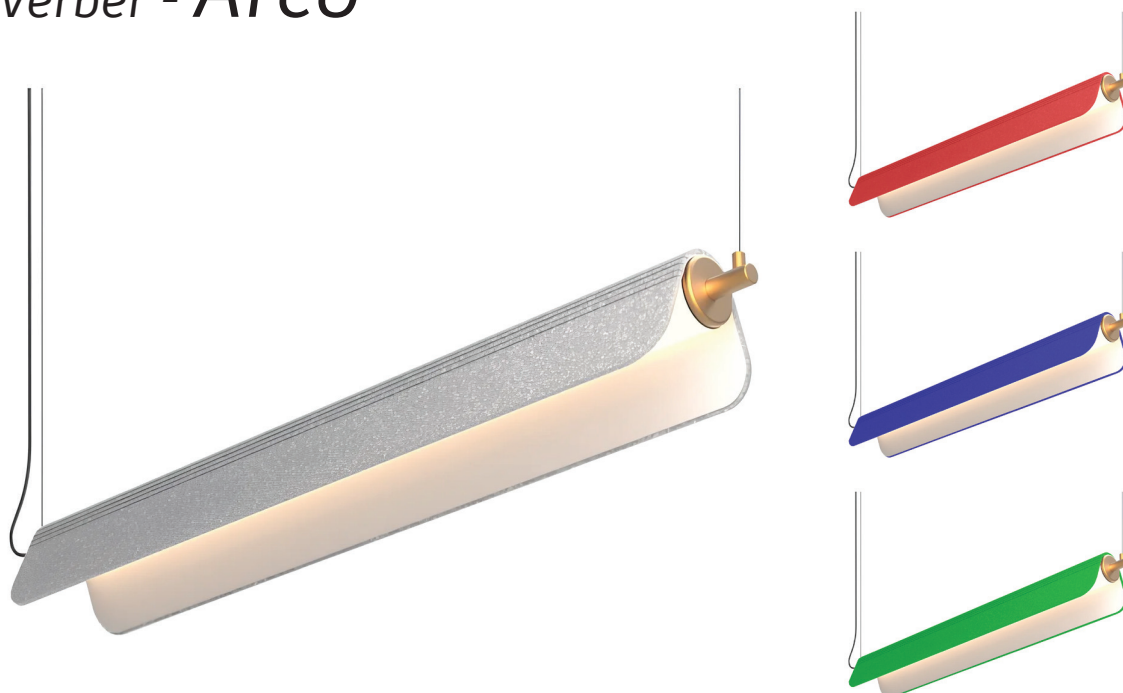

Verber - Quadra

verber-Quadra è un'elegante lampada lineare a sospensione interamente costruita con materiali fonoassorbenti e ignifughi. Luce a LED integrata che proietta verso il basso con ottica antiabbagliamento.

ignifugo

antiabbagliamento

wi-fi

Verber - Velo

verber-Velo è una lampada a sospensione lineare con estremità stondate, interamente costruita con materiali fonoassorbenti e ignifughi. Luce a LED integrata che proietta verso il basso con ottica antiabbagliamento.

wi-fi

Verber - Arco

verber-Arco è una plafoniera a sospensione dal design retrò che richiama le mode dell'illuminazione del passato ma con tecnologia LED e con il plus del corpo fonoassorbente dato dai suoi materiali di costruzione. Ottica antiabbagliamento è la scelta ideale per ambienti di stile con un inserto elegante.