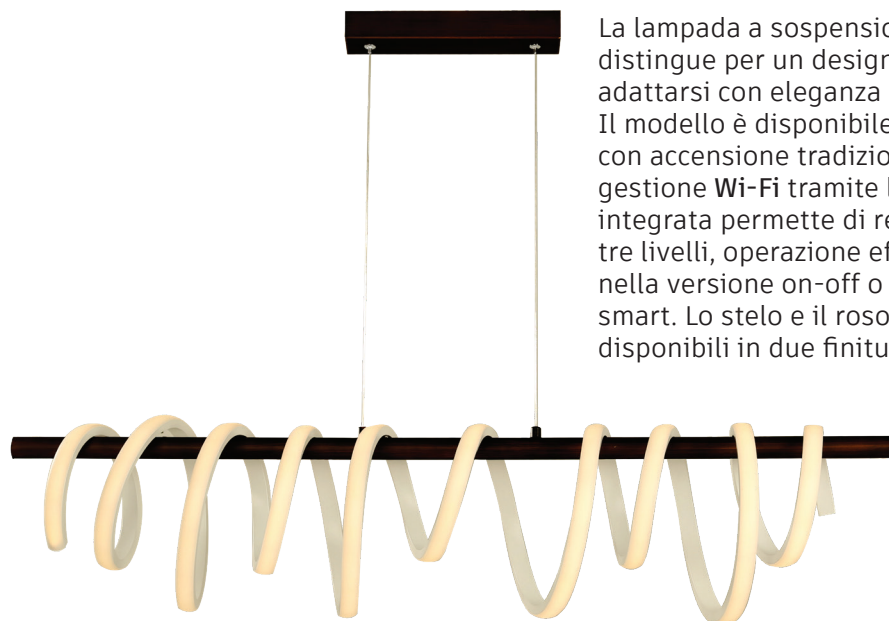

esse-Arianna

La lampada da terra a LED esse-Arianna, dal design moderno e raffinato, si integra armoniosamente in ogni contesto, dagli ambienti classici a quelli più contemporanei. È disponibile in due configurazioni: con accensione tradizionale a **interruttore** o con controllo **smart Wi-Fi** tramite l'app Casambi. La sorgente luminosa a LED offre la massima flessibilità, consentendo di selezionare tre diverse tonalità di bianco tramite il pulsante integrato (versione on-off) o tramite applicazione (versione Wi-Fi).

La struttura è disponibile in due varianti di colore: bianco (B) o nero (N).

esse-Arianna WI-FI

cod.	input	WATT	selezionabile luce	controllo tonalità
ES4H30B-TW	220-240V	30W	3000K-4000K-6500K	wi-fi
ES4H30N-TW	220-240V	30W	3000K-4000K-6500K	wi-fi

esse-Arianna ON-OFF

cod.	input	WATT	selezionabile luce	controllo tonalità
ES3H30B-TW	220-240V	30W	3000K-4000K-6500K	interruttore
ES3H30N-TW	220-240V	30W	3000K-4000K-6500K	interruttore

esse-Labirinto

La lampada a sospensione a LED esse-Labirinto si distingue per un design moderno e versatile, capace di adattarsi con eleganza a molteplici contesti d'arredo. Il modello è disponibile in due versioni: con accensione tradizionale a **interruttore** o con gestione **Wi-Fi** tramite l'app Casambi. La sorgente LED integrata permette di regolare la tonalità del bianco su tre livelli, operazione effettuabile tramite il pulsante fisico nella versione on-off o direttamente via app nel modello smart. Lo stelo e il rosone per il montaggio a soffitto sono disponibili in due finiture: bianco (B) o nero (N).