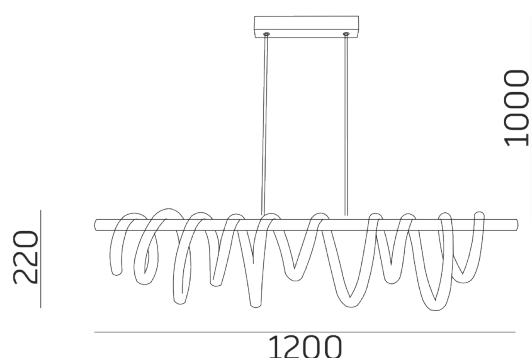

esse-Labirinto

La lampada a sospensione a LED esse-Labirinto si distingue per un design moderno e versatile, capace di adattarsi con eleganza a molteplici contesti d'arredo. Il modello è disponibile in due versioni: con accensione tradizionale a **interruttore** o con gestione **Wi-Fi** tramite l'app Casambi. La sorgente LED integrata permette di regolare la tonalità del bianco su tre livelli, operazione effettuabile tramite il pulsante fisico nella versione on-off o direttamente via app nel modello smart. Lo stelo e il rosone per il montaggio a soffitto sono disponibili in due finiture: bianco (B) o nero (N).

esse-Labirinto WI-FI

cod.	input	WATT	selezionabile luce	controllo tonalità
ES5H38B-TW	220-240V	36W	3000K-4000K-6500K	wi-fi
ES5H38N-TW	220-240V	36W	3000K-4000K-6500K	wi-fi

esse-Labirinto ON-OFF

cod.	input	WATT	selezionabile luce	controllo tonalità
ES6H36B-TW	220-240V	36W	3000K-4000K-6500K	interruttore
ES6H36N-TW	220-240V	36W	3000K-4000K-6500K	interruttore