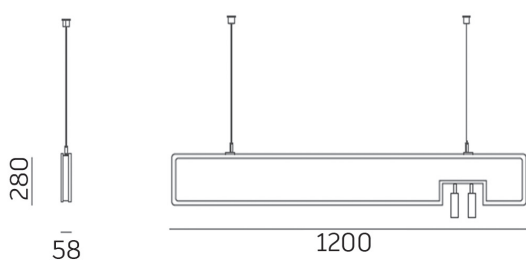

wi-fi

Verber - Faro

verber-Faro è un pannello fonoassorbente a sospensione con integrazione di due spot LED orientabili singolarmente in colore bianco, nero e color alluminio.

cod.	input	WATT	luce	controllo
VH02H32V-930	220-240V	24W	3000K	on-off
VHD2H32V-930	220-240V	24W	3000K	wi-fi
VHD2H32V-TW	220-240V	24W	2700K÷6000K	wi-fi