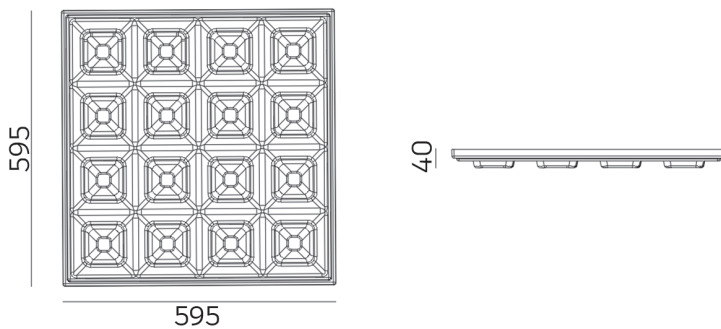

COLORI

blu

verde

rosso

fonoassorbente

ignifugo

antiabbagliamento

wi-fi