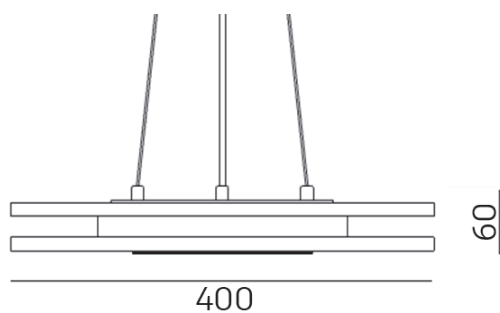

verber-Concept è una lampada a sospensione con due dischi sovrapposti con una fonte luminosa LED centrale integrata nel corpo interamente fonoassorbente. Ottica diffondente con effetto soft.

cod.	input	WATT	luce	controllo
VH08H12R-930	220-240V	12W	3000K	on-off
VHD8H12R-930	220-240V	12W	3000K	wi-fi
VHD8H12R-TW	220-240V	12W	2700K÷6000K	wi-fi