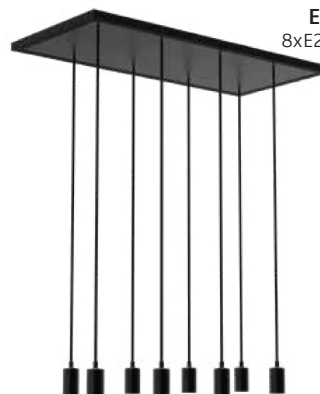

Nero-ottavo
sospensione per
otto lampade
cod.
E27-8-N
8xE27 - L.1.5 mt