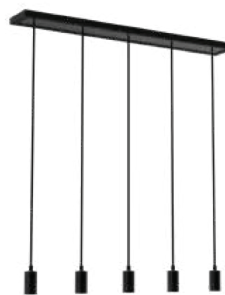

Nero-quinto
sospensione per
cinque lampade
cod.E27-5-N
5xE27 - L.1.5 mt